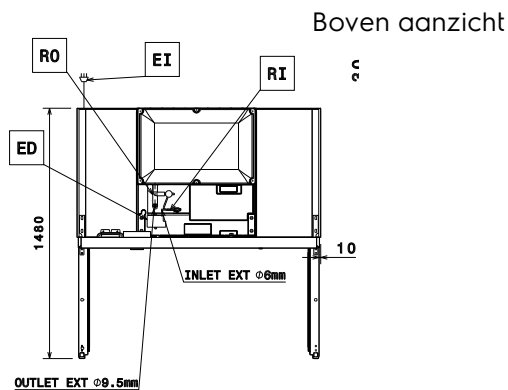

Elektra

Voltage	727264 (ESP142FRR)	220-240 V/1 ph/50/60 Hz
Elektrisch max. vermogen		0.305 kW
Ontdooi vermogen		0.4 kW
Stekker type		CE-SCHUKO

Algemene gegevens

Bruto Inhoud	1430 lt
Netto Inhoud	1138 lt
Draairichting deur	1 links en 1 rechts draaiend
Externe afmetingen, lengte	1441 mm
Externe afmetingen, breedte	835 mm
Externe afmetingen, diepte met geopende deur	1480 mm
Externe afmetingen, hoogte	2050 mm
Interne afmetingen, lengte	1291 mm
Interne afmetingen, breedte	707 mm
Interne afmetingen, hoogte	1515 mm
Gewicht, netto	165 kg
Aantal en type meegeleverde roosters	8 - GN 2/1
Extern materiaal	Roestvrijstaal 1.4301 (AISI304)
Intern materiaal	Roestvrijstaal 1.4301 (AISI304)
Extern deurmateriaal	Roestvrijstaal 1.4301 (AISI304)
Externe achterwand	Roestvrijstaal 1.4301 (AISI304)
Aantal ophangpunten en onderlinge afstand	44; 30 mm
Waterdichtheid index	IPX1
Klimaat klasse	5

Overige gegevens

Controle type	Digitaal
Temperatuur, minimaal	-2 °C
Temperatuur, maximaal	10 °C
Koelmiddel	R134a;R513A;R426A
GWP index	1300; 573; 1508
Werking	Geventileerd
Isolatie	75 mm (Cyclopentaan)

Remote uitvoering voor aansluiting op een extern aggregaat

Aanbevolen koelvermogen*	458 W
Bij verdampings temperatuur	-10 °C
Bij condensatie temperatuur	55 °C
Max. omgevings temperatuur	43 °C
Remote afvoer aansluiting	9.5 mm
Remote toevoer aansluiting	6 mm
	Koelvermogen berekend met een leidinglengte van maximaal 15 meter (zonder bochten)

*Let op:

ISO certificaat