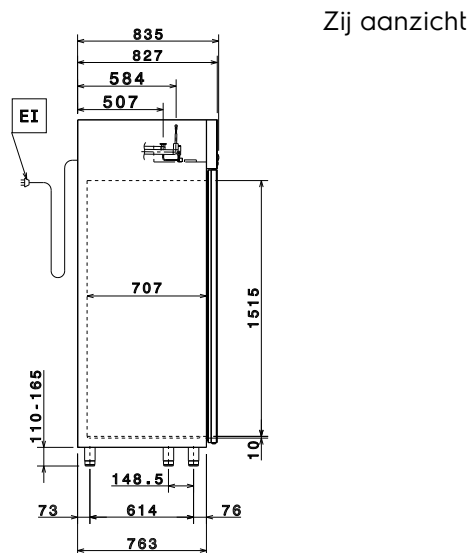

EI = Elektrische aansluiting
RI = Remote koeling aansluiting
RO = Remote aansluiting