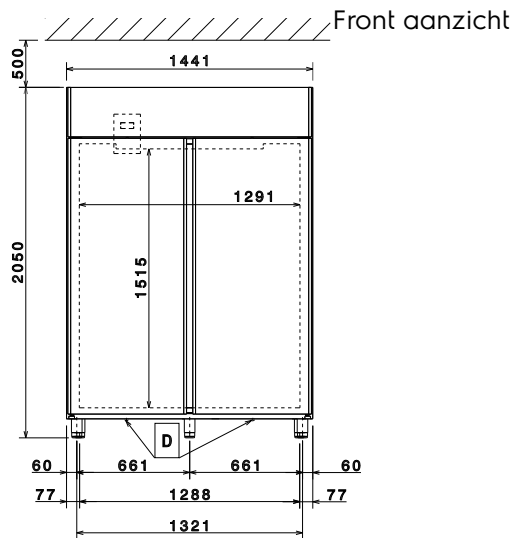

EI = Elektrische aansluiting
RI = Remote koeling aansluiting
RO = Remote aansluiting